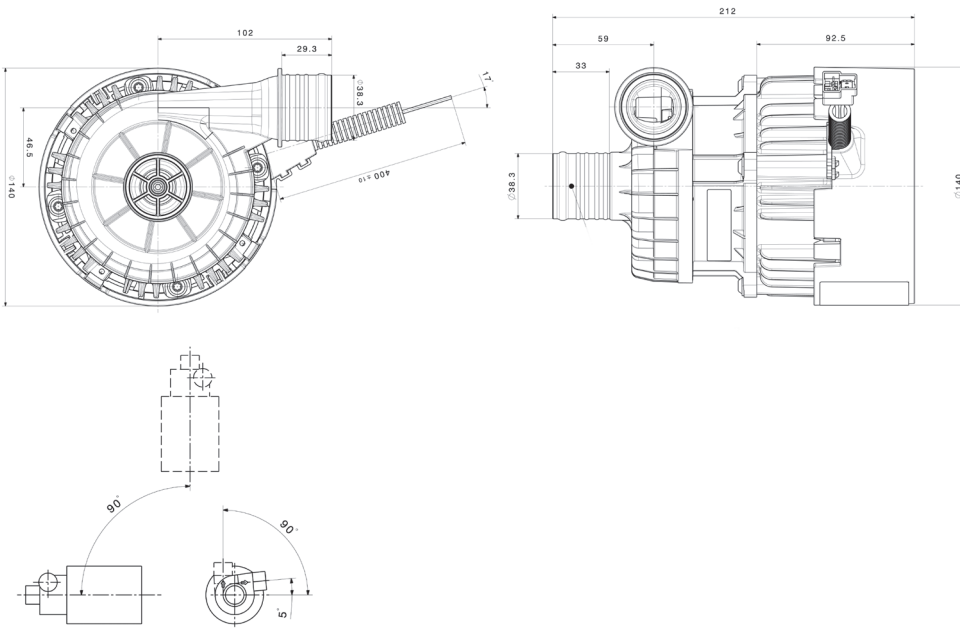

► SPump

Abmessungen (mm)

Highlights

- Erhöhte Lebensdauer um 50% im Vergleich zu Aquavent 6000SC
- Bürstenloser Hochleistungselektromotor
 - Erweiterter Temperaturbereich bis 95°C
 - Erhöhte Schutzart IP6K9K
- Magnetgekuppelt (dichtungslos)
- Erhöhter Selbstschutz:
 - Trockenlaufschutz
 - Blockierschutz
 - Übertemperaturschutz
- Erhöhte Leistung im Vergleich zu Aquavent 6000SC

Förder- und Druckverlust-Kennlinien:

Technische Daten

Umwälzpumpe	Volumenstrom	Nennspannung	Betriebsspannungsbereich	Nennleistungsaufnahme	Abmessung L x B x H	Gewicht
SPump	6.000 l/h (gegen 0,5 bar)	24 V	16,5 - 32 V	260 Watt	212 x 140 x 172 mm	2,3 kg