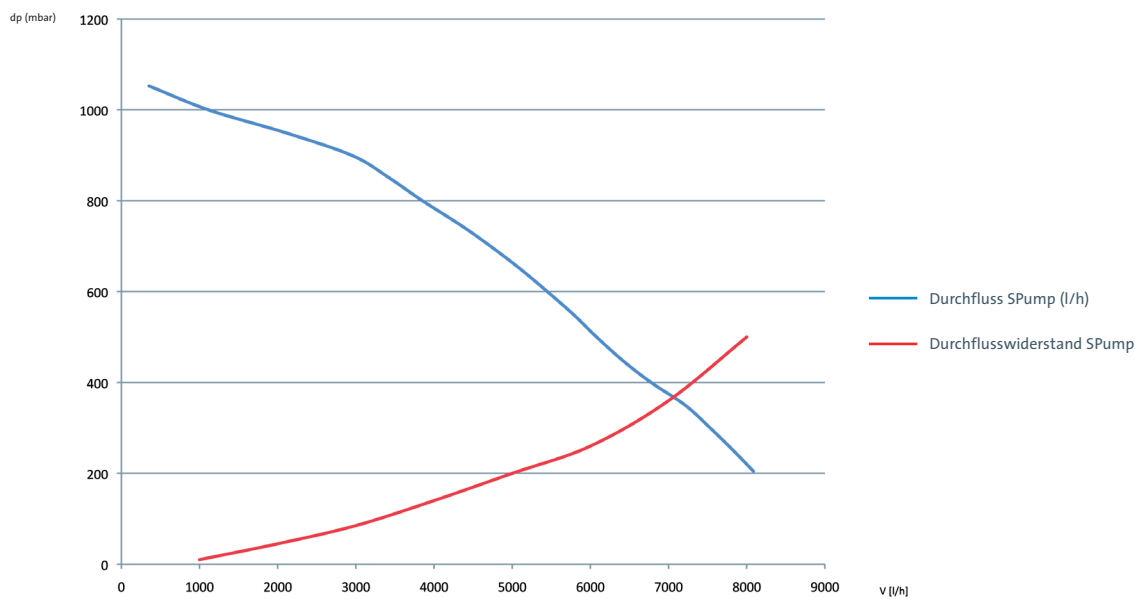

► SPump

Abmessungen (mm)

Highlights

- Erhöhte Lebensdauer um 50% im Vergleich zu Aquavent 6000SC
- Bürstenloser Hochleistungselektromotor
 - Erweiterter Temperaturbereich bis 95°C
 - Erhöhte Schutzart IP6K9K
- Magnetgekuppelt (dichtungslos)
- Erhöhter Selbstschutz:
 - Trockenlaufschutz
 - Blockierschutz
 - Übertemperaturschutz
- Erhöhte Leistung im Vergleich zu Aquavent 6000SC

Förder- und Druckverlust-Kennlinien:

Technische Daten

Umwälzpumpe	Volumenstrom	Nennspannung	Betriebsspannungsbereich	Nennleistungsaufnahme	Abmessung L x B x H	Gewicht
SPump	6.000 l/h (gegen 0,5 bar)	24 V	16,5 - 32 V	260 Watt	212 x 140 x 172 mm	2,3 kg